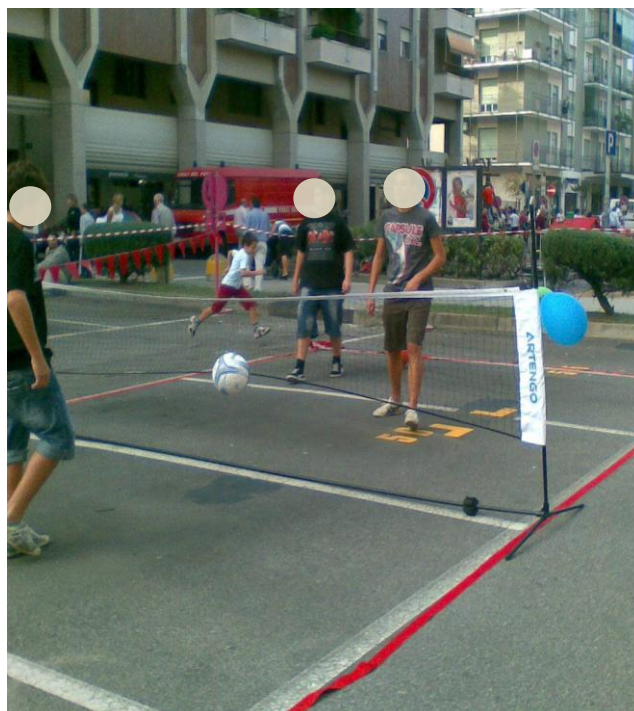

Tap-Mobile è un servizio sostenuto dal Comune di Bresso, da F.C. Internazionale, dalla Provincia di Milano e, allo start up, dalla Fondazione Comunitaria Nord Milano.

E' operativo a Bresso dal maggio 2009.

TAP-MOBILE BRESSO